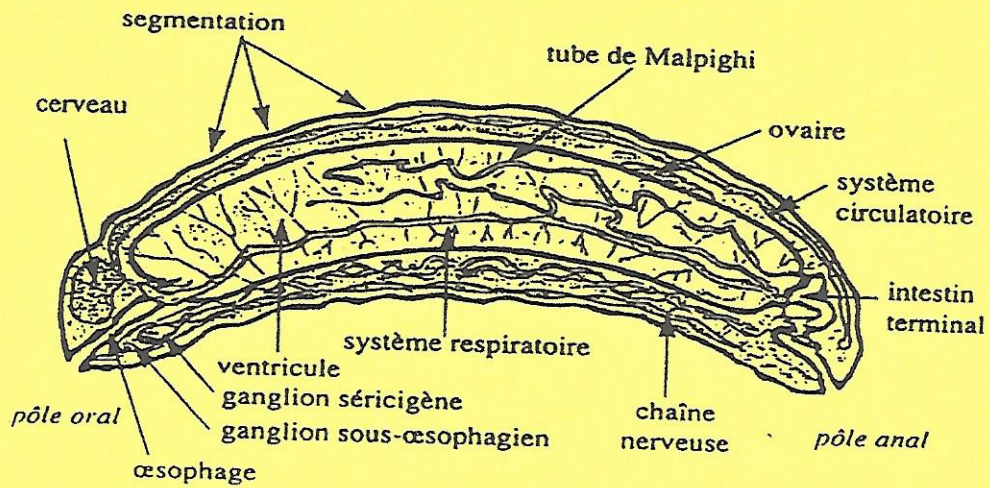

## Larve

Coupe transversale de la larve après éclosion

Développement de la larve d'ouvrière

3 stades : 3 jours œufs, 6 jours larves, 12 jours nymphe.