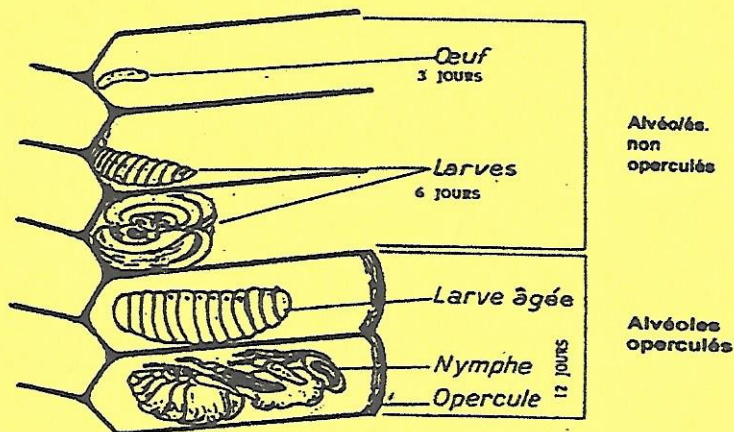

## Larve

Coupe transversale de la larve après éclosion

Développement de la larve d'ouvrière

3 stades : 3 jours œufs, 6 jours larves, 12 jours nymphe.