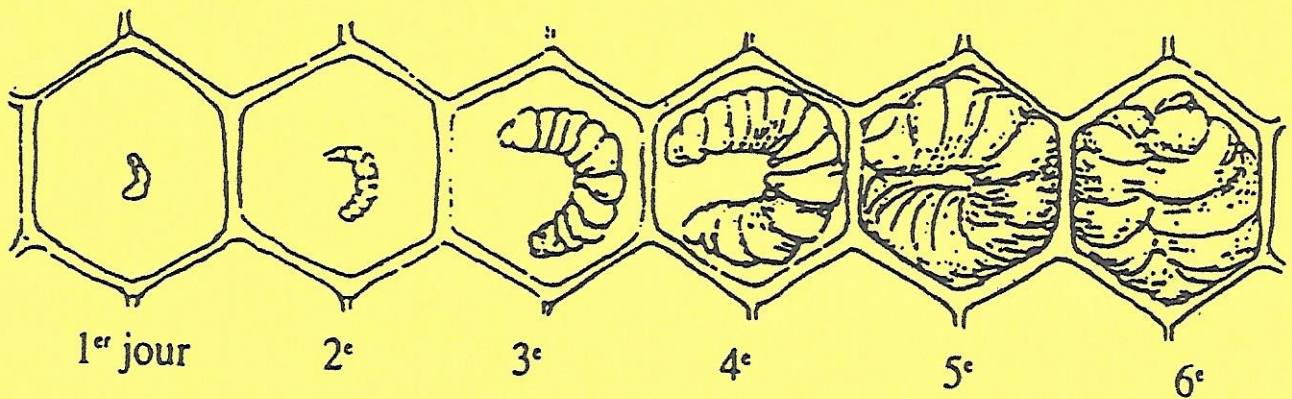

## Larve

Coupe transversale de la larve après éclosion

Développement de la larve d'ouvrière

3 stades : 3 jours œufs, 6 jours larves, 12 jours nymphe.