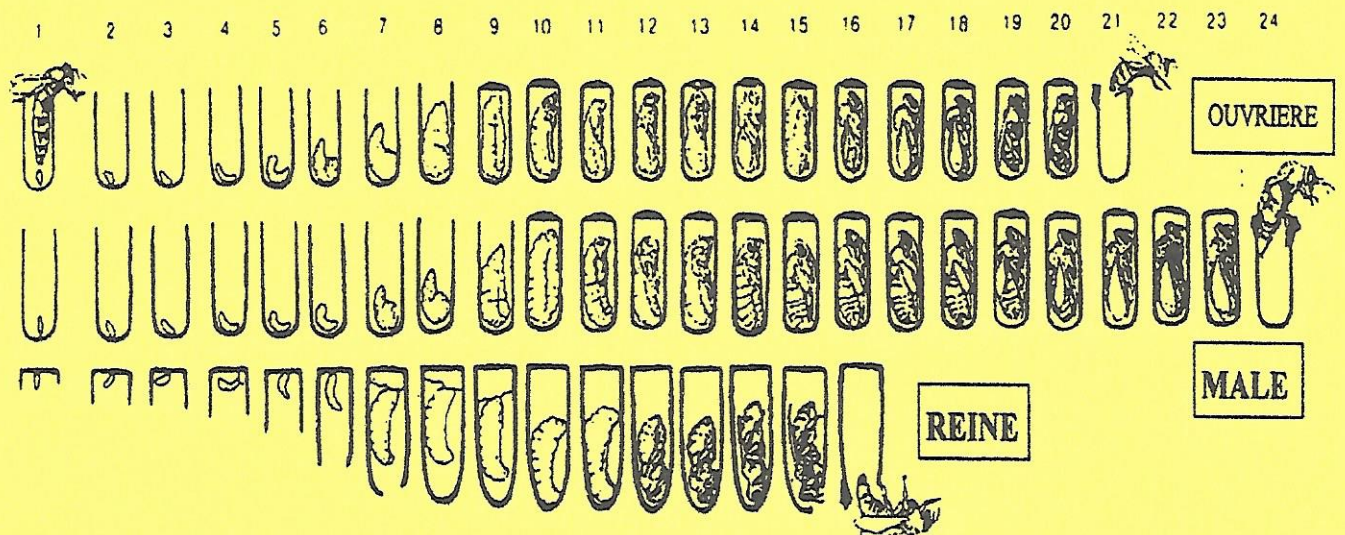

Métamorphose de la larve en insecte adulte

Pl 6

Evolution de l'ouvrière avant la sortie de l'alvéole

Schéma du développement

Stades de vie	Reine	Ouvrière	Mâle
Oeuf		3 jours	
Larve		6 jours	
Nymphe	7 jours	12 jours	15 jours
Adulte : après ...	16 jours	21 jours	24 jours
Durée de vie	5 ans	4 - 8 semaines (été) 6 - 8 mois (hiver)	6 - 8 semaines