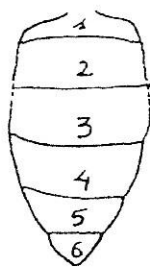

IDENTIFICATION DES RACES

Teintes de la chitine

noir-brun foncé

Noire

brun + 1 anneau
jaune

brun + 2 anneaux
jaunes

bourdon

ITALIENNE

Bandes feutrées

minces

NOIRE

larges

Très larges

ITALIENNE

Longueur des poils

poils longs

NOIRE

poils moyens

ITALIENNE

poils courts

Aile d'une noire

b contenu moins de 2 fois en a
indice petit

Aile d'une carmolienne

b contenu plus de 2 fois en a
indice grand