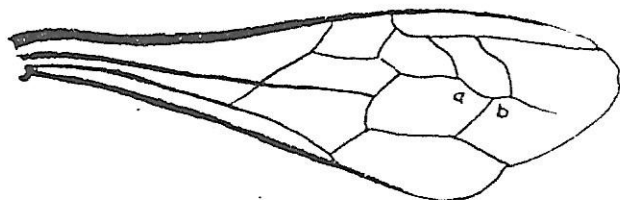

IDENTIFICATION DES RACES

Teintes de la chitine

noir-brun foncé

Noire

brun + 1 anneau
jaune

brun + 2 anneaux
jaunes

bourdon

ITALIENNE

Bandes feutrées

minces

NOIRE

larges

Très larges

ITALIENNE

Longueur des poils

poils longs

NOIRE

poils moyens

ITALIENNE

poils courts

Aile d'une noire

b contenu moins de 2 fois en a
indice petit

Aile d'une carmolienne

b contenu plus de 2 fois en a
indice grand